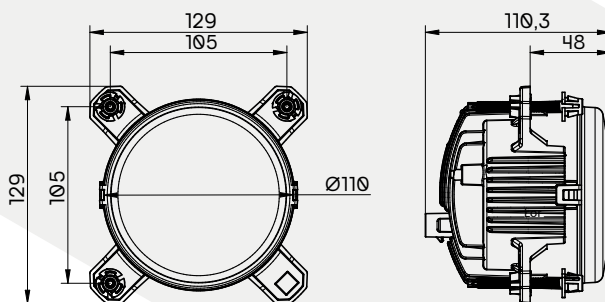

SATURN

Reflektor full LED 5 funkcji wykonany w technologii RFT

Kompaktowa obudowa Ø110 mm

- światło mijania
- światło drogowe
- światło pozycyjne
- kierunkowskaz
- DRL

Reflektor full LED Saturn Ø110 mm

dedykowany do pojazdów specjalnych, komunalnych, lekkich samochodów dostawczych i ciężarowych

To wszystko przekłada się na atrakcyjną cenę produktu dla producentów pojazdów.

Diagram światła mijania

Diagram światła drogowego